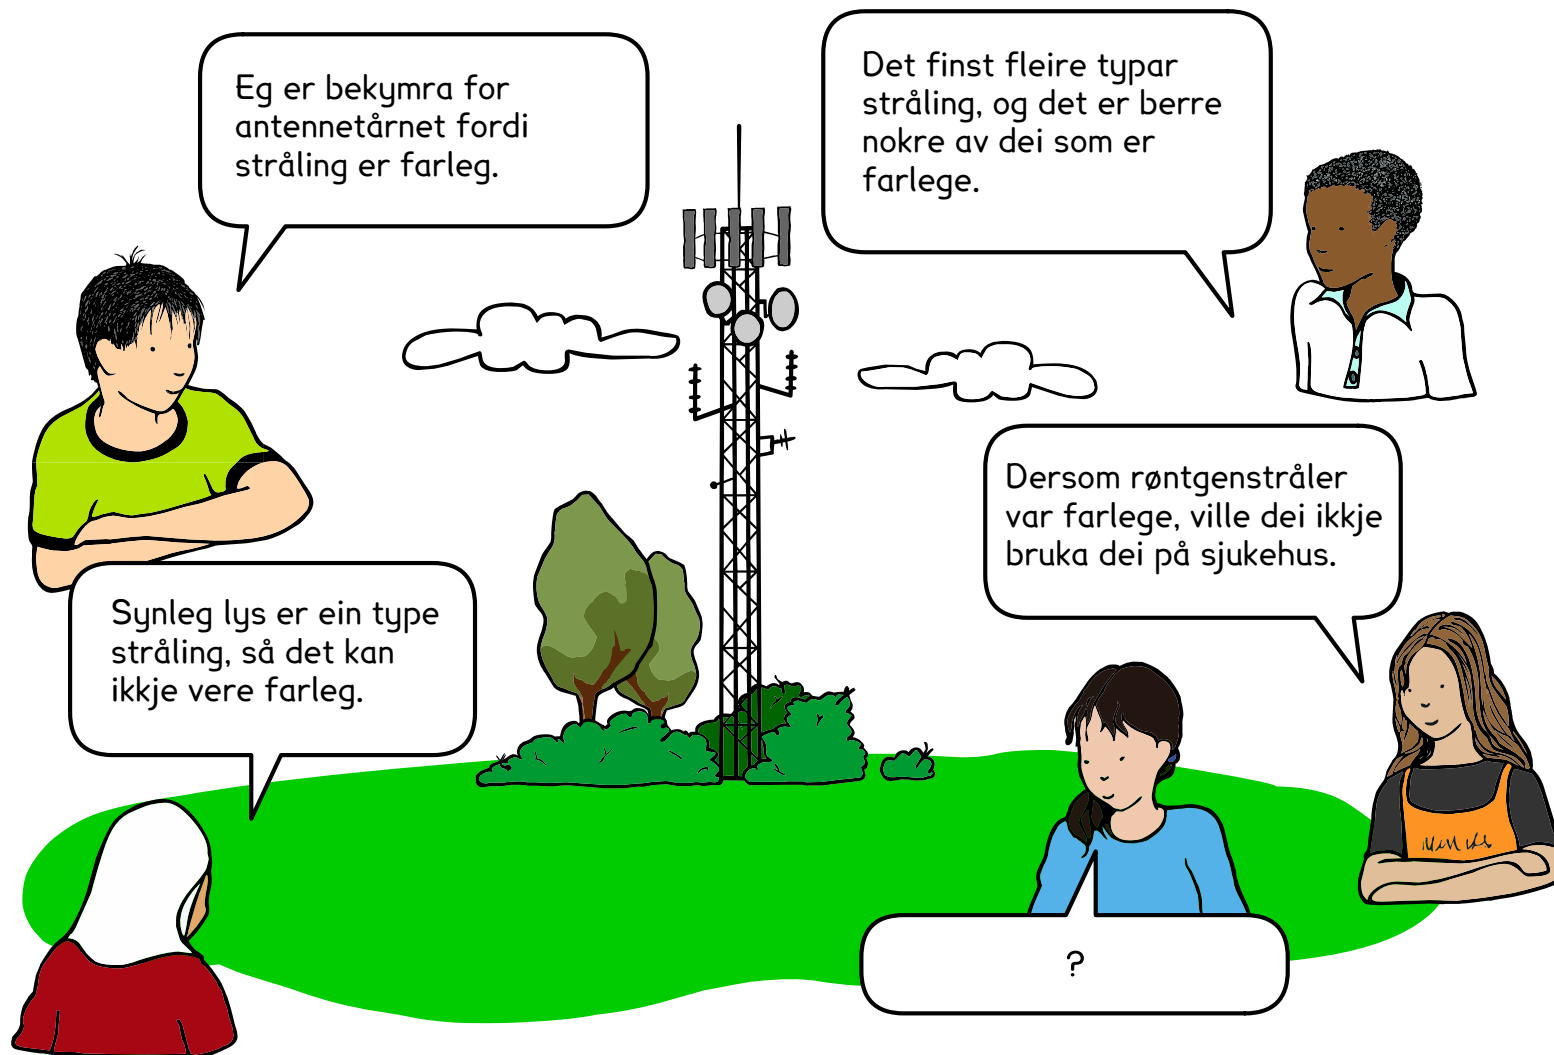

Er all stråling farleg?

Kva meiner du?